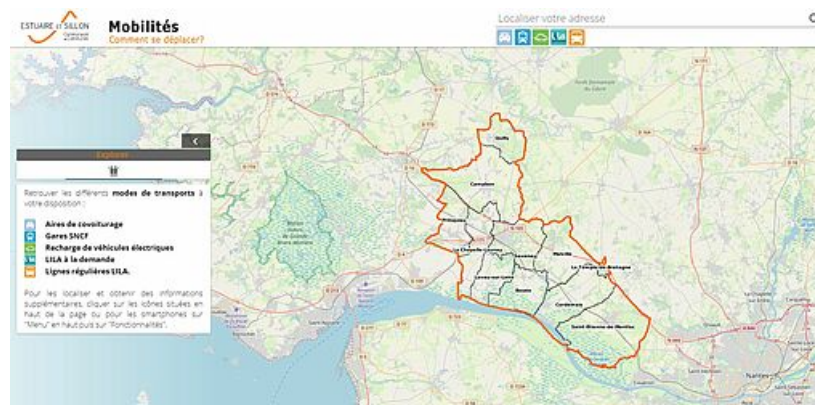

# Les transports en commun / lignes régulières

Le Conseil Régional propose un ensemble de lignes interurbaines de cars permettant de se déplacer sur l'ensemble de la région à un coût modique. Certaines de ces lignes desservent des communes d'Estuaire et Sillon et permettent de relier l'agglomération nantaise et nazairienne.

## Lignes régulières Aleop

- › Ligne 44 : Saint-Nazaire / Bouvron / Chateaubriant
- › Ligne 20 : Nantes / Le Temple-de-Bretagne /Nantes
- › Ligne 50 et 59 : Savenay / Saint Etienne de Montluc / Nantes
- › Ligne T5 : Saint-Nazaire /Saint Nicolas de Redon

Pour tous vos déplacements consulter [aleop.paysdelaloire.fr](https://aleop.paysdelaloire.fr)

## Carte interactive, retrouvez l'arrêt Aleop le plus proche de chez vous

*cliquer sur la carte pour accéder à la carte interactive des lignes Lila*